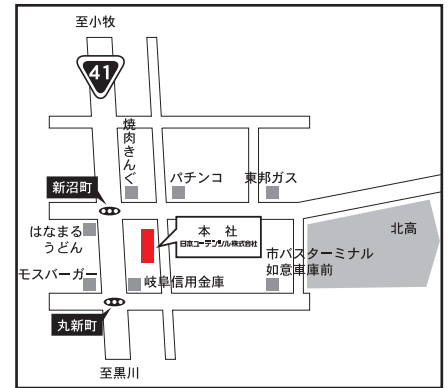

本社展示会

■日時 10月12日(水)～10月14日(金) 10:00～17:00
 ■会場 日本ユーテンシル株式会社 本社ショールーム
 愛知県名古屋市北区丸新町27-1
 TEL052-902-1511
<http://www.utensil.co.jp>

[交通案内]

- 東京メトロ半蔵門線 水天宮前駅 6番出口 徒歩3分
- 東京メトロ日比谷線 人形町駅 A2番出口 徒歩5分
- 東京メトロ京西線 茅場町駅 4a番出口 徒歩8分

[交通案内]

- 市バス黒川11系統・楠巡回「大我麻町」停車徒歩3分
- 市バス栄11系統・名駅12系統・上小田井11系統・大曾根13系統「如意車庫前」停車徒歩5分