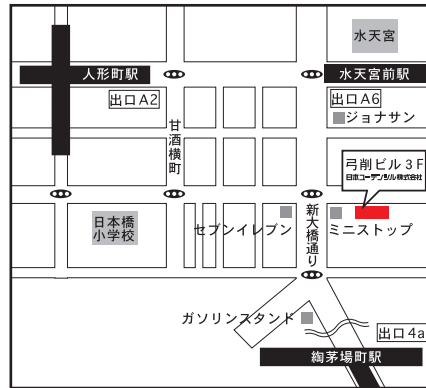

INVITATION

拝啓

時下ますますご清栄のこととお慶び申し上げます。
 平素は格別のお引き立てを賜り厚く御礼申し上げます。
 この度2012年新商品を本社・支店の各ショールームにて発表させていただきます。手狭ではございますが、少しでもお役に立てるご提案をさせていただきます。
 時節柄ご多忙のこととは存じますが、是非ご来社頂きますようご案内申し上げます。

敬具

日本ユーテンシル株式会社

東京展示会

■日時 10月4日(火)～10月6日(木) 10:00～17:00
 ■会場 日本ユーテンシル株式会社 東京支店ショールーム
 東京都中央区日本橋蠣殻町1-28-7弓削ビル3F
 TEL03-3669-6822(代)

本社展示会

■日時 10月12日(水)～10月14日(金) 10:00～17:00
 ■会場 日本ユーテンシル株式会社 本社ショールーム
 愛知県名古屋市北区丸新町27-1
 TEL052-902-1511
<http://www.utensil.co.jp>

[交通案内]

- 東京メトロ半蔵門線 水天宮前駅 6番出口 徒歩3分
- 東京メトロ日比谷線 人形町駅 A2番出口 徒歩5分
- 東京メトロ京西線 茅場町駅 4a番出口 徒歩8分

[交通案内]

- 市バス黒川11系統・楠巡回「大我麻町」停車徒歩3分
- 市バス栄11系統・名駅12系統・上小田井11系統・大曾根13系統「如意車庫前」停車徒歩5分